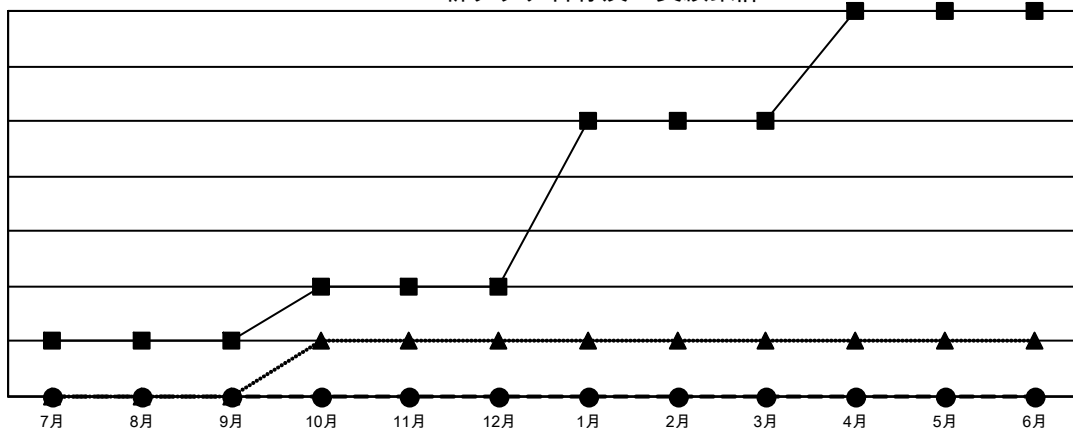

GAT MONTHLY MEMBERSHIP PROGRESS REPORT

Results as of: 9/30/2021

Multiple District 337

LOCATION: JAPAN

クラブ			
結果 : 2021-2022			
四半期	新クラブ目標	新クラブ	解散クラブ
7月/8月/9月	1	0	0
10月/11月/12月	1	0	0
1月/2月/3月	3	0	0
4月/5月/6月	2	0	0

名			
結果 : 2021-2022			
四半期	会員純増目標	会員増強実績	退会者(転籍を含む)実際
7月/8月/9月	125	284	179
10月/11月/12月	135	0	0
1月/2月/3月	155	0	0
4月/5月/6月	105	0	0

新クラブ目標及び実績累計

会員目標及び実績累計

解散クラブ: 0	140 CLUBS OF 372 一名以上の新会 員を登録	男女別	
退会者		男性	10,651 (76.38%)
物故会員	22	女性	3,294 (23.62%)
クラブ解散	0	NON BINARY	0 (0.00%)
その他	158	PREFER NOT TO ANSWER	0 (0.00%)
合計	180	世帯主/家族会員合計	4,514
	会員累計データを見るには、ここをクリック	国際会費半額の家族会員	2,531