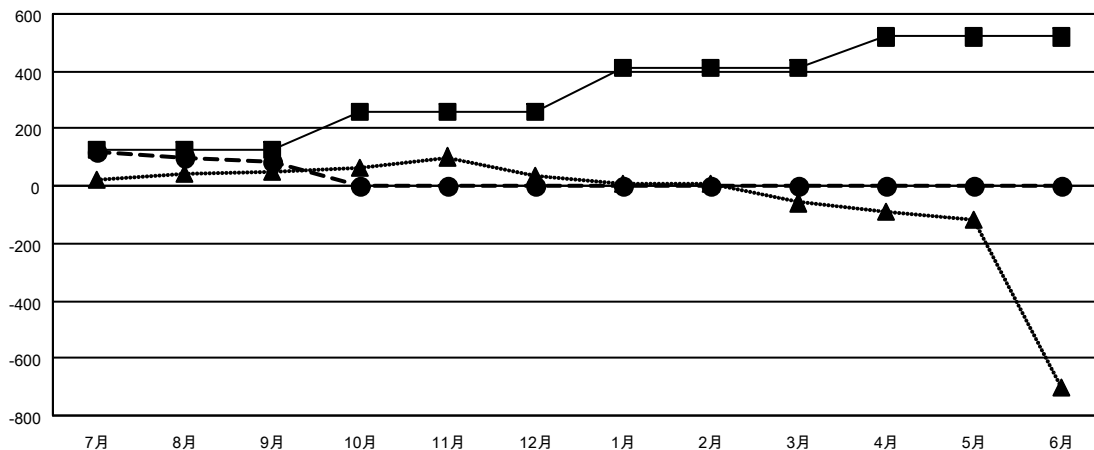

GAT MONTHLY MEMBERSHIP PROGRESS REPORT

Results as of: 9/30/2021

Multiple District 337

LOCATION: JAPAN

クラブ			
結果 : 2021-2022			
四半期	新クラブ目標	新クラブ	解散クラブ
7月/8月/9月	1	0	0
10月/11月/12月	1	0	0
1月/2月/3月	3	0	0
4月/5月/6月	2	0	0

名			
結果 : 2021-2022			
四半期	会員純増目標	会員増強実績	退会者(転籍を含む)実際
7月/8月/9月	125	284	179
10月/11月/12月	135	0	0
1月/2月/3月	155	0	0
4月/5月/6月	105	0	0

新クラブ目標及び実績累計

会員目標及び実績累計

解散クラブ: 0	140 CLUBS OF 372 一名以上の新会 員を登録	男女別	
退会者		男性	10,651 (76.38%)
物故会員	22	女性	3,294 (23.62%)
クラブ解散	0	NON BINARY	0 (0.00%)
その他	158	PREFER NOT TO ANSWER	0 (0.00%)
合計	180	世帯主/家族会員合計	4,514
	会員累計データを見るには、ここをクリック	国際会費半額の家族会員	2,531